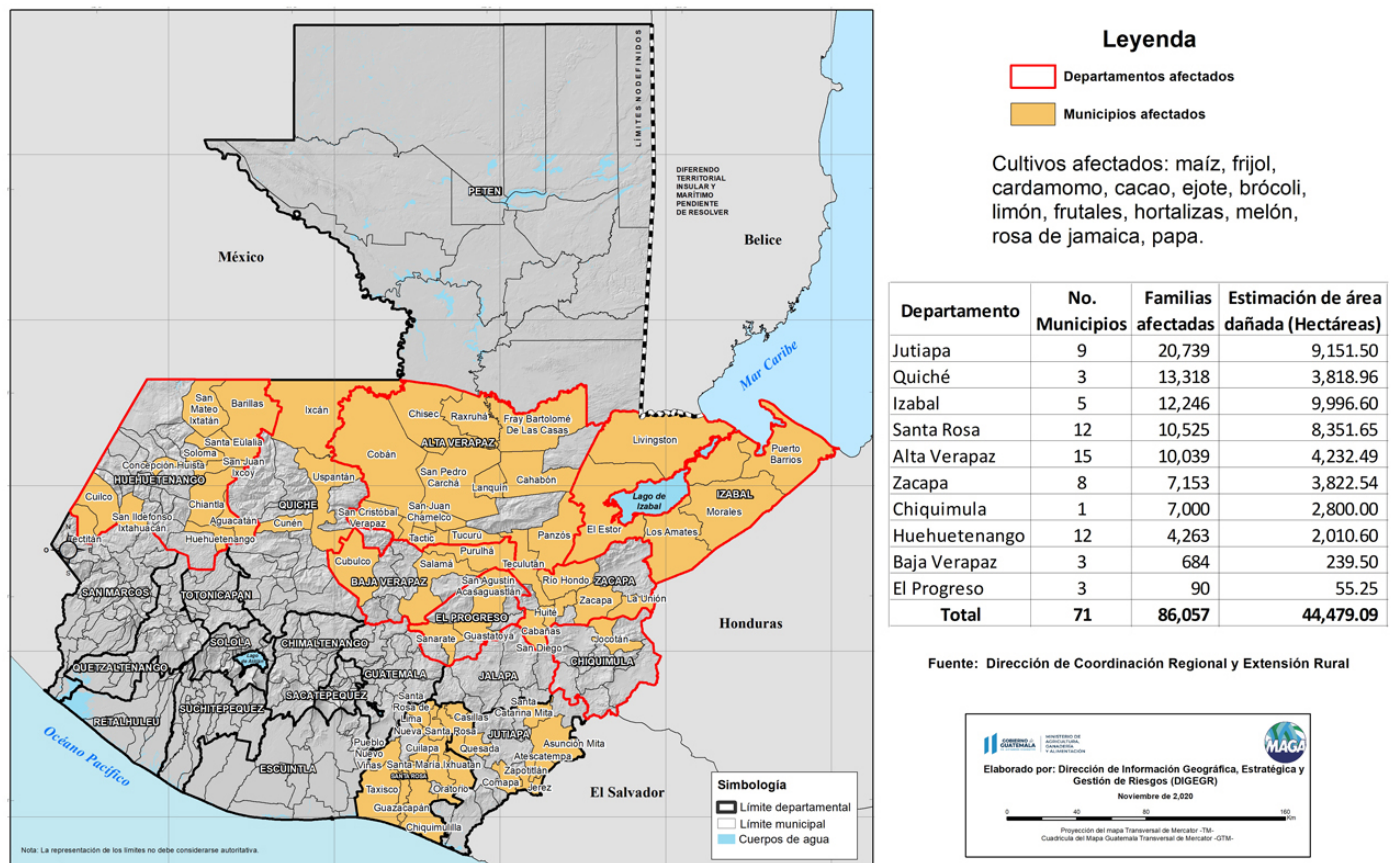

CENTRO DE INFORMACIÓN ESTRATÉGICA AGROPECUARIA

Informe No. 27

Fecha: 26 de noviembre de 2020

Hora: 16:00

REPORTE DE DAÑOS EN CULTIVOS:

El MAGA realizó el monitoreo de daños agrícolas en el área afectada por el paso de la Depresión Tropical IOTA, lo cual se visualiza en el siguiente mapa:

Municipios afectados por daños a cultivos

CENTRO DE INFORMACIÓN ESTRATÉGICA AGROPECUARIA

Informe No. 27

Fecha: 26 de noviembre de 2020

Hora: 16:00

EFFECTOS POR LA DEPRESIÓN TROPICAL IOTA

Estos son ejemplos del impacto de la Depresión Tropical IOTA en los departamentos de: Huehuetenango y Zacapa.

Daño en hortalizas en Aguacatán,
Huehuetenango
(Lat.: 15.3489 Long: -91.30256).

Formación de grieta en el suelo
que daño cultivo de chile,
Zacapa, Zacapa
(Lat.: 15.0211 Long: -89.55054).

Daño en el cultivo de maíz en
Zacapa, Zacapa.